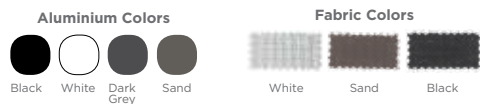

Colors

D: 55 cm W: 46 cm H: 95 cm

TULIP ARMCHAIR

Colors

D: 41 cm W: 40 cm H: 87 cm

MARSILYA ARMCHAIR

D: 60 cm W: 50 cm H: 95 cm

NEW VOYAGE ARMCHAIR