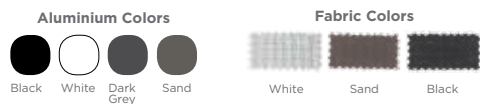

Colors

D: 41 cm W: 40 cm H: 87 cm

RODOS ARMCHAIR

Colors

D: 60 cm W: 43 cm H: 90 cm

ZEUS ARMCHAIR

D: 60 cm W: 50 cm H: 87 cm

MR. DIRECTOR ARMCHAIR