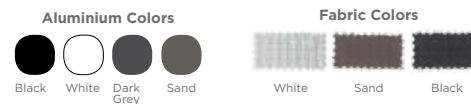

Colors

D: 55 cm W: 46 cm H: 95 cm

TULIP ARMCHAIR

Colors

D: 41 cm W: 40 cm H: 87 cm

MARSILYA ARMCHAIR

D: 60 cm W: 50 cm H: 95 cm

NEW VOYAGE ARMCHAIR