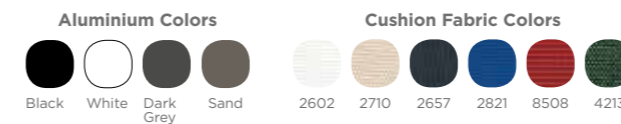

YOGA ARMCHAIR D: 55 cm W: 63 cm H: 77,6 cm
 YOGA BAR STOOL D: 55 cm W: 59 cm H: 90 cm

Designed by JOAN GASPAR

JULIET SOFA SET

JULIET TWO SEATER SOFA D: 80 cm W: 141 cm H: 68,5 cm
 JULIET ONE SEATER SOFA D: 80 cm W: 80 cm H: 68,5 cm
 JULIET SIDE TABLE D: 50 cm W: 100 cm H: 40 cm